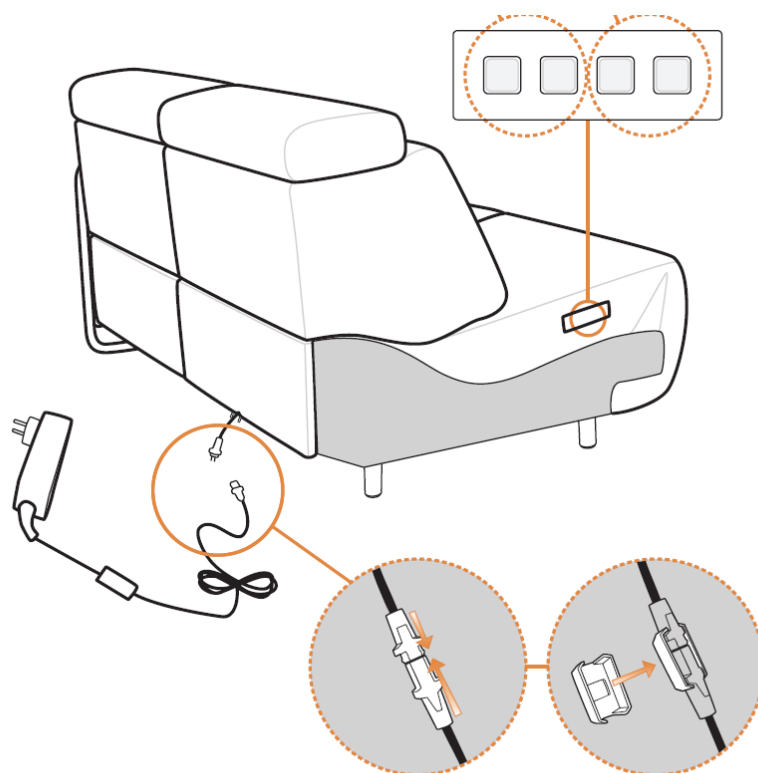

電動モーター式ソファ

ストレスレス® エミリー 取扱説明書

このたびはストレスレス®製品をお買い上げいただき、誠にありがとうございました。
安全にご利用いただくために、ご使用前に必ずこの取扱説明書をお読みください。

(お願い)

製品に付属の品質保証書とお買い上げの納品書または領収書を一緒に保管してください。

(機能と操作方法)

- ① ソファ背面から見て、各シートの下に付いている接続コードと付属の電源コードを接続する。
電源プラグを AC100V のコンセントに差し込んでください。

- ② 各シートの座って右側に 4 つの操作ボタンが配置されています。
4 つの操作ボタンで①ネックレスト開閉、②レッグサポート開閉(シート座面と一体タイプ)
調整をする。(下図参照)

※アームもしくは隣の座面の接触部分で操作ボタンは見えません

各シート個別に電源ネックレストとレッグサポートの調整が可能です。

※ロングシートにはレッグサポートのモーター機能は付いていません。

※電動ネックレストはシートとロングシートに標準装備です。