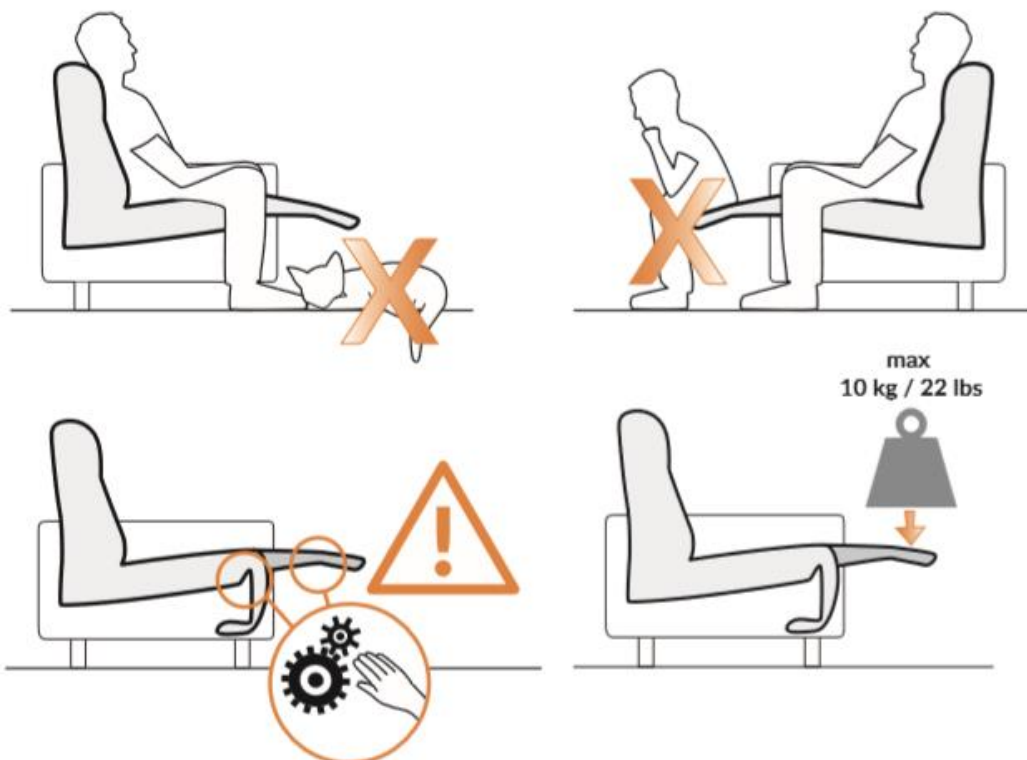

- ・掃除やメンテナンスをする際は、電源プラグを抜いてください。
- ・お掃除の際は水を使用しないでください。電源が入っている場合、感電する恐れがあります。
- ・分解・改造をしないでください。
- ・「取扱説明書」、「安全上のご注意」をよく読み、ご使用ください。
- ・故障の際は、ご使用をやめてください。
- ・製品が不具合と思われる場合はご使用を避け、販売店へご相談ください。
- ・組立ての際、長髪の方は髪を結び、ルーズな服装やアクセサリは付けないでください。製品の可動部分に巻き込まれる恐れがあります。

製品への危険

- ・お客様ご自身での修理は危険ですのでやめてください。不具合があった際はお買い上げの販売店にご相談ください。
- ・床や硬い素材の表面に衝撃を与えないでください。キズや破損の原因となります。
- ・水分の使用や湿気の多い場所でのご使用を避けてください。
- ・高温多湿の場所を避けてください。
- ・暖房器具や火気のある場所の近くに置かないでください。
- ・分解・改造をしないでください。