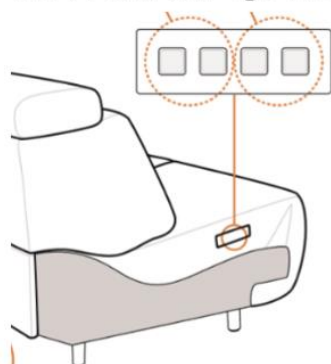

2 モーター式

- ①ネックレスト開閉 ②レッグサポート（シート座面と一体タイプ）開閉