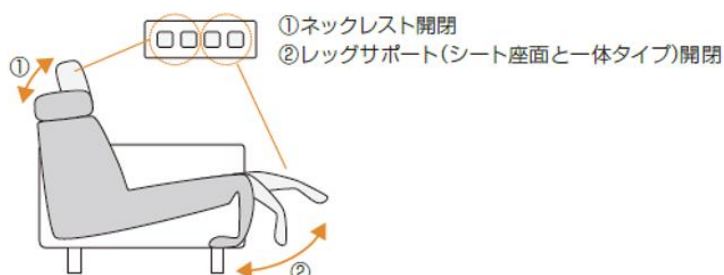

2 モーター式

- ①ネックレスト開閉 ②レッグサポート（シート座面と一体タイプ）開閉